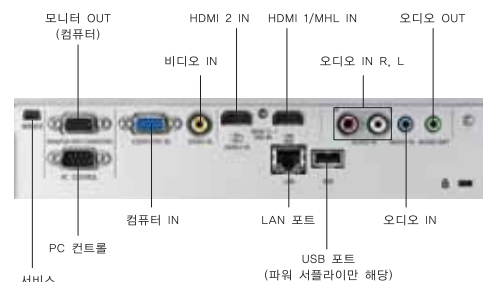

● 입출력단자

NavisSet는 일본, 미국을 포함한 여러 국가에서 적용되는 NEC 디스플레이 솔루션의 상표 및 등록상표입니다.
DLP와 DLP 로고는 텍사스 인스트루먼트의 등록상표입니다.
HDMI와 HDMI 고화질 멀티미디어 인터페이스 그리고 HDMI 로고는 미국의 비롯한 여러 국가들에서 HDMI 라이선싱 LLC의 상표 및 등록상표입니다.
MHL과 MHL 로고는 미국을 비롯한 여러 국가에서 적용되는 MHL, LLC의 상표, 등록상표 및 서비스 마크입니다.
그 외 다른 하드웨어와 소프트웨어 이름은 각 제조업체들의 등록상표입니다.
모든 권한, 사항은 공시 없이 변경될 수 있습니다.

서울시 영등포구 선유동2로 57
고객지원센터 TEL 02-2102-8574, 080-022-1155
www.hyungitx.co.kr / www.nec-pj.co.kr