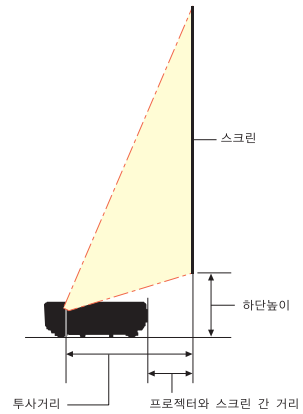

## ● 투사거리와 스크린 사이즈

NP-U321H (화면 비율 16:9)

스크린 크기 (H x V m)	투사거리 (cm)	하단 높이 (cm)	프로젝터 스크린 간 거리 (cm)
85" (1.82 x 1.06)	47.4	26.2	22.2
90" (2.00 x 1.12)	50.2	27.3	25.0
95" (2.10 x 1.18)	53.0	28.5	27.8
100" (2.21 x 1.25)	55.8	29.6	30.6