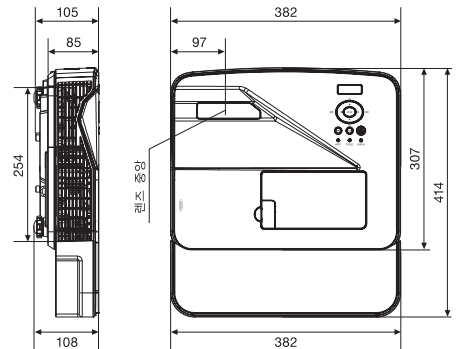

## ● 제품사양

		NP-U321H
방식		Single DLP® (0.65")
해상도*1		1,920 × 1,080 (Full HD)
렌즈		Manual Focus F= 2.4, f= 3.72 mm
램프	Normal ECO 모드	220 W
	ECO 모드 오프	260 W
램프 수명*2	Normal ECO 모드	4,000 H
	ECO 모드 오프	3,000 H
필터수명		4,000 H
이미지 사이즈		85 ~100 인치
밝기*3 *4	ECO 모드 오프	3,200 ANSI lumens
	Normal ECO 모드	ECO 오프의 80% (약)
	ECO 모드	ECO 오프의 60% (약)
명암비 (white / black)*4		10,000 : 1 (램프 컨트롤 시)
최대 해상도		최대 1080p (1,920 x 1,080)
동기화 범위	수평	15 kHz~ 100 kHz (RGB: 24 kHz 이상)
	수직	50 Hz~ 120 Hz (24Hz: Blu-ray 24P)
키스톤 보정		수동 : ± 최대 5도
입력단자	컴퓨터	Mini D-sub 15 pin x 1
	오디오	Stereo mini jack x 1
	비디오	RCA x 1
	오디오	(L/R) RCA x 1
HDMI		HDMI x 2 (HDMI이 MHL 기능 지원)
출력단자	Mini D-sub 15 pin x 1	
	오디오	Stereo mini jack x 1
유선 LAN 포트		RJ- 45 (10BASE-T / 100BASE-TX) x 1
컨트롤단자		D-sub 9 pin x 1
USB 포트		Power supply only / +5V 1A x 1 Service x 1
내장 스피커		8 W monaural
사용환경	사용온도	10° C ~ 35° C, 최대 80 % 습도 (비응결)
	보관온도	-20° C ~ 60° C, 최대 90 % 습도 (비응결)
전원 요구사항		100에서 240 V AC, 50 Hz / 60 Hz
입력전류		3.5 A ~ 1.5 A
소비전력 (100~ 130 V AC / 200~ 240V AC)	ECO 모드 오프	323 W / 312 W
	Normal ECO 모드	272 W / 264 W
	대기 (네트워크)	2.0 W / 2.2 W
	대기 (정상)	0.18 W / 0.30 W
치수 (W x H x D)		382 x 85 x 307 mm (not including protrusions)
무게		4.7 kg
총 치수 (W x H x D)		515 x 230 x 491 mm
총 무게		8.6 kg
액세서리		전원코드, 리모컨, 배터리, 케이블 커버, 신호 케이블, USB 케이블 (5 m), USB 케이블 (스타일러스 펜 충전용), 스타일러스 펜 x 2, CD-ROM (사용자 매뉴얼 / 유틸리티 소프트웨어), 셋업 가이드, 정보, 보안 스티커, 부착 플레이트

## ● 투사거리와 스크린 사이즈

NP-U321H (화면 비율 16:9)

스크린 크기 (H x V m)	투사거리 (cm)	하단 높이 (cm)	프로젝터 스크린 간 거리 (cm)
85" (1.82 x 1.06)	47.4	26.2	22.2
90" (2.00 x 1.12)	50.2	27.3	25.0
95" (2.10 x 1.18)	53.0	28.5	27.8
100" (2.21 x 1.25)	55.8	29.6	30.6

도표 안의 수치는 설계수치이며 차이가 있을 수 있습니다.

## ● 캐비닛 치수

Unit: mm