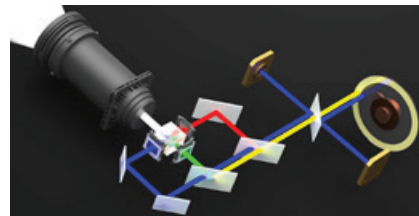

Legacy 지원

- 이전 세대 NEC PA 시리즈 프로젝터를 사용하던 고객은 기존 렌즈를 사용할 수 있습니다. 새 렌즈를 구입하는 데 드는 비용이 발생하지 않습니다. 재설치와 관련된 시간이나 소모적인 노력과 비용이 발생하지 않습니다. NP11FL, NP12ZL, NP13ZL, NP14ZL 및 NP15ZL의 기존 수동 조절 렌즈를 지원합니다.

유연성

- 빠르고 쉬운 전환이 가능하고, 편리하게 사용할 수 있으며, 모든 디테일을 잡아주는 바요넷 렌즈로 뛰어난 설치 유연성을 보여줍니다. 렌즈 투사 거리 범위는 2.5에서 20.9미터입니다. 새롭게 출시된 NP44ML-01K UST렌즈는 프로젝터를 스크린 위에 설치가 가능하게 합니다. (프로젝터의 뒷면에 설치가 가능함)
- Tilt-free 기능으로 거의 모든 설치환경에 적합하게 배치 할 수 있습니다.
- 최대 60%의 수직 렌즈 이동 및 +/-30%의 수평 렌즈 이동 기능으로 편리한 사용이 가능합니다.

통합된 기능

- 4K Ready - NEC만이 보유하고 있는 높은 수준의 영상 처리 기법/칩 스케일링을 통해 4K 60P의 화면이 제공됩니다. "Ultra HD Blu-ray" 와 "4K TV 방송"으로 부터 전송되는 HDR10 과 BT.2020 신호지원이 가능합니다.
- AMX Beacon, Crestron Roomview, Extron XTP 및 PJ Link와 같은 통합 소프트웨어 애플리케이션
- 완벽한 제어 시스템 지원을 허용합니다
- 제어 시스템을 다시 프로그래밍할 필요가 없으므로 설치 비용을 절감할 수 있습니다. (프로그램 리스트에 대한 정보는 NEC 별도 제공)

NaViSet Administrator 2

이 소프트웨어는 일체형 원격 지원 솔루션으로 대부분의 NEC 디스플레이 장치 및 Windows 컴퓨터에 대한 모니터링 및 제어 기능을 제공합니다. 대규모 인프라에서 다중 장치를 설치하는데 이상적입니다.

레이저

- 레이저의 즉각적인 반응으로 전원을 켜는 때 화면이 즉시 투사됩니다.
- Dual blue laser 시스템은 가장 높은 수준의 색 균형 조절이 가능합니다.
- 레이저 광원은 프로젝트의 수명을 연장시켜줄 뿐만 아니라, 사용자가 편안하게 볼 수 있는 화면을 제공합니다.

다양한 종류의 입력단자

- 여러 개의 디지털 컴퓨터 입력단자 사용으로 입력신호간 빠른 전환이 가능합니다
- 세 가지 오디오 입력 (one mini stereo [HDMI1TM & HDMI2TM, and HDBaseT])을 음향추가가 쉬웠으며, 발표의 품질을 향상시켜줍니다.

입출력용 단자

PPV 시리즈의 다양한 입력 중에는 블루레이 플레이어, 케이블 박스, 위성 수신기 및 개인용 컴퓨터와 같은 고화질 소스에 연결하기 위한 HDCP가 포함된 듀얼 HDMI가 포함되어 있습니다.