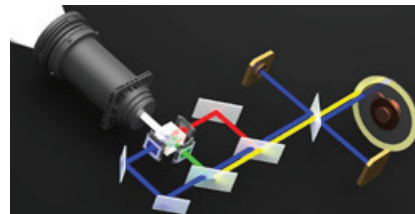

Legacy 지원

- 이전 세대 NEC PA 시리즈 프로젝터를 사용하던 고객은 기존 렌즈를 사용할 수 있습니다. 새 렌즈를 구입하는 데 드는 비용이 발생하지 않습니다. 재설치와 관련된 시간이나 소모적인 노력과 비용이 발생하지 않습니다. NP11FL, NP12ZL, NP13ZL, NP14ZL 및 NP15ZL의 기존 수동 조절 렌즈를 지원합니다.

유연성

- 빠르고 쉬운 전환이 가능하고, 편리하게 사용할 수 있으며, 모든 디테일을 잡아주는 바요넷 렌즈로 뛰어난 설치 유연성을 보여줍니다. 렌즈 투사 거리 범위는 2.5에서 20.9미터입니다. 새롭게 출시된 NP44ML-01K UST렌즈는 프로젝터를 스크린 위에 설치가 가능하게 합니다. (프로젝터의 뒷면에 설치가 가능함)
- Tilt-free 기능으로 거의 모든 설치환경에 적합하게 배치 할 수 있습니다.
- 최대 60%의 수직 렌즈 이동 및 +/-30%의 수평 렌즈 이동 기능으로 편리한 사용이 가능합니다.

통합된 기능

- 4K Ready - NEC만이 보유하고 있는 높은 수준의 영상 처리 기법/칩 스케일링을 통해 4K 60P의 화면이 제공됩니다. "Ultra HD Blu-ray" 와 "4K TV 방송"으로 부터 전송되는 HDR10 과 BT.2020 신호지원이 가능합니다.
- AMX Beacon, Crestron Roomview, Extron XTP 및 PJ Link와 같은 통합 소프트웨어 애플리케이션
- 완벽한 제어 시스템 지원을 허용합니다

NaViSet Administrator 2

이 소프트웨어는 일체형 원격 지원 솔루션으로 대부분의 NEC 디스플레이 장치 및 Windows 컴퓨터에 대한 모니터링 및 제어 기능을 제공합니다. 대규모 인프라에서 다중 장치를 설치하는데 이상적입니다.

레이저

- 레이저의 즉각적인 반응으로 전원을 켤 때 화면이 즉시 투사됩니다.
- Dual blue laser 시스템은 가장 높은 수준의 색 균형 조절이 가능합니다.
- 레이저 광원은 프로젝트의 수명을 연장시켜줄 뿐만 아니라, 사용자가 편안하게 볼 수 있는 화면을 제공합니다.

다양한 종류의 입력단자

- 여러 개의 디지털 컴퓨터 입력단자 사용으로 입력신호간 빠른 전환이 가능합니다
- 새가지 오디오 입력(one mini stereo [HDMI1TM & HDMI2TM, and HDBaseT])으로 음향추가가 쉬워졌으며, 발표의 품질을 향상시켜줍니다.

입출력용 단자

PV 시리즈의 다양한 입력종에는 블루레이 플레이어, 케이블 박스, 위성 수신기 및 개인용 컴퓨터와 같은 고화질 소스에 연결하기 위한 HDCP가 포함된 듀얼 HDMI가 포함되어 있습니다.