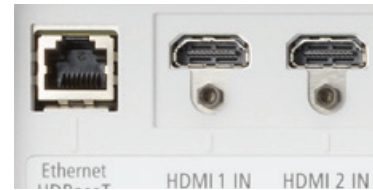

통합된 기능

- 4K Ready - NEC만이 보유하고 있는 높은 수준의 영상 처리 기법/칩 스케일링을 통해 4K 60P의 화면이 제공됩니다. "Ultra HD Blu-ray" 와 "4K TV 방송"으로 부터 전송되는 HDR10 과 BT.2020 신호지원이 가능합니다.
- AMX Beacon, Crestron Roomview, Extron XTP 및 PJ Link와 같은 통합 소프트웨어 애플리케이션
- 완벽한 제어 시스템 지원을 허용합니다

다양한 종류의 입력단자

- 여러 개의 디지털 컴퓨터 입력단자 사용으로 입력신호간 빠른 전환이 가능합니다
- 새가지 오디오 입력(one mini stereo [HDMI1TM & HDMI2TM, and HDBaseT])으로 음향추가가 쉬워졌으며, 발표의 품질을 향상시켜줍니다.

입출력용 단자

PV 시리즈의 다양한 입력종에는 블루레이 플레이어, 케이블 박스, 위성 수신기 및 개인용 컴퓨터와 같은 고화질 소스에 연결하기 위한 HDCP가 포함된 듀얼 HDMI가 포함되어 있습니다.