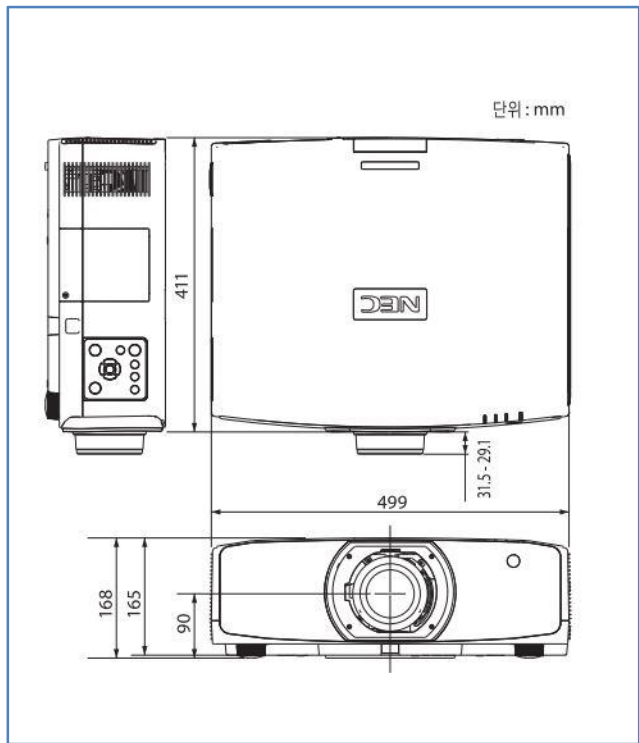

NP-PA653U

제품정보

제조사	NEC
구분	LCD Projector
모델명	NP-PA653U
물품식별번호	

제품크기

주요사양

해상도(기본)	WUXGA (1,920 x 1,200)
해상도(최대)	4K (4,096 x 2,160)
밝기	6,500 Ansi Lumens
명암비	8,000 : 1
주변조도비	90 %
렌즈(줌)	2.3 X 줌(자동), *NP41ZL(렌즈)
광원수명	5,000 H (ECO) / 4,000 H (ECO OFF)
키스톤보정	+/- 40° 수평, +/- 40° 수직
렌즈시프트	+/- 60° 수평, +/- 60° 수직
투사비율	1.3 ~ 3.02 : 1
입력단자	RGB, HDMI(2), HDBaseT, DisplayPort
출력단자	HDBaseT
제어단자	RGB 9 pin(RS232C)
소비전력	376 W (ECO) / 482 W (ECO OFF)
소음	33 dB (ECO) / 39 dB (ECO OFF)
무게	10.2 Kg
제품사이즈	499 x 164 x 406 mm (Width x Height x Depth)

옵션렌즈

Model	NP11FL	NP30ZL	NP12ZL	NP13ZL	NP14ZL	NP40ZL	NP41ZL	NP42ZL
렌즈 타입	Fixed Short Throw Lens	Zoom Lens (Short Throw)	Zoom Lens	Zoom Lens	Zoom Lens	Zoom Lens	Zoom Lens	Zoom Lens
줌 / 포커스	수동	수동	수동	수동	수동	자동	자동	자동
F# (Wide - Tele)	2.3	1.9 - 2.1	2.2 - 2.69	1.7 - 2.37	2.2 - 2.64	2.0 - 2.43	1.7 - 2.0	2.2 - 2.3
f (mm)	13.2	13.2 - 17.2	19.4 - 25.3	24.4 - 48.6	48.5 - 77.6	TBD	21.8 - 49.8	TBD
투사비율 (WUXGA @ 100 inch)	0.81:1	0.79 - 1.04:1	1.16 - 1.52:1	1.46 - 2.95:1	2.90 - 4.68:1	0.79 - 1.10:1	1.30 - 3.02:1	2.99 - 5.98:1
줌비율	-	1.3	1.3	2.0	1.6	1.4	2.3	2.0
스크린 크기 (Performance guarantee range)	40 - 150 inch (60 - 150 inch)	40 - 500 inch (60 - 180 inch)	30 - 500 inch (40 - 200 inch)	40 - 500 inch (40 - 200 inch)	60 - 500 inch (60 - 200 inch)	50 - 500 inch (80 - 200 inch)	50 - 500 inch (80 - 200 inch)	50 - 500 inch (80 - 200 inch)
광출력	NP-PA803U	5,400 lm	7,600 lm	5,800 lm	8,000 lm	6,100 lm	TBD	8,000 lm
	NP-PA723U	4,800 lm	6,800 lm	5,300 lm	7,200 lm	5,500 lm	TBD	7,200 lm
	NP-PA653U	4,400 lm	6,200 lm	4,800 lm	6,500 lm	5,000 lm	TBD	6,500 lm
	NP-PA853W	6,000 lm	8,100 lm	6,400 lm	8,500 lm	6,500 lm	TBD	8,500 lm
	NP-PA703W	5,000 lm	6,700 lm	5,300 lm	7,000 lm	5,400 lm	TBD	7,000 lm
	NP-PA903X	6,800 lm	8,600 lm	7,100 lm	9,000 lm	7,400 lm	TBD	9,000 lm
무게	approx. 1.2 kg	approx. 1.2 kg	approx. 1.2 kg	0.84 kg	approx. 1.0 kg	TBD	approx. 1.85 kg	TBD